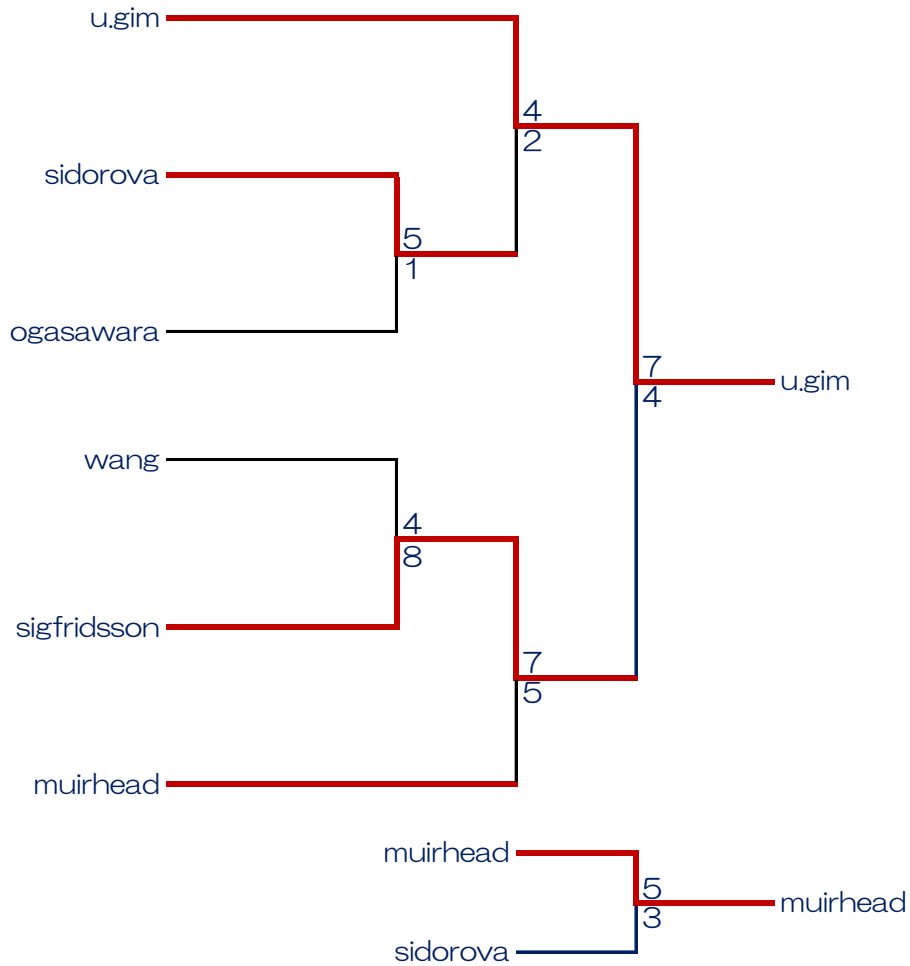

World Curling Tour Japan Karuzawa International Curling Championships 2016

Round Robin

Women

Pool A	1	2	3	4	5	勝	敗	順位
1.muirhead		○ 9-3	○ 2-9	○ 5-4	○ 7-6	4	0	1
2.sigfridsson	×		○ 7-2	○ 9-1	○ 5-2	3	1	2
3.fujisawa	×	×		○ 6-3	×	1	3	4
4.c.matsumura	×	×	×		×	0	4	5
5.j.kim	×	×	○	○		2	2	3

Men

Pool D	1	2	3	4	5	勝	敗	順位
1.MORRIS		○ 9-6	×	○ 9-0	○ 5-3	4	0	1
2.STJERNE	×		○ 6-4	○ 7-2	○ 6-3	3	1	2
3.KANDA	○	×		○ 6-5	×	2	2	3
4.KURIYAMA	×	×	×		○ 4-3	1	3	4
5.H.MATSUMURA	×	×	○	×		1	3	5

Pool E	1	2	3	4	5	勝	敗	順位
1.MURDOCH		×	○	○	○	3	1	2
2.MOROZUMI	○		○	○	○	4	0	1
3.HIRATA	×	×		×	×	0	4	5
4.SUZUKI	×	×	○		○	2	2	3
5.KOMODA	×	×	○	×		1	3	4

Pool F	1	2	3	4	5	勝	敗	順位
1.BREWSTER		○	○	○	○	4	0	1
2.S.KIM	×		○	○	○	3	1	2
3.OGIHARA	×	×		○	○	2	2	3
4.T.NATSUIZAKA	×	×	×		×	0	4	5
5.TAKIGAHIRA	×	×	×	○		1	3	4

World Curling Tour Japan Karuzawa International Curling Championships 2016

Play Off

Women

Men